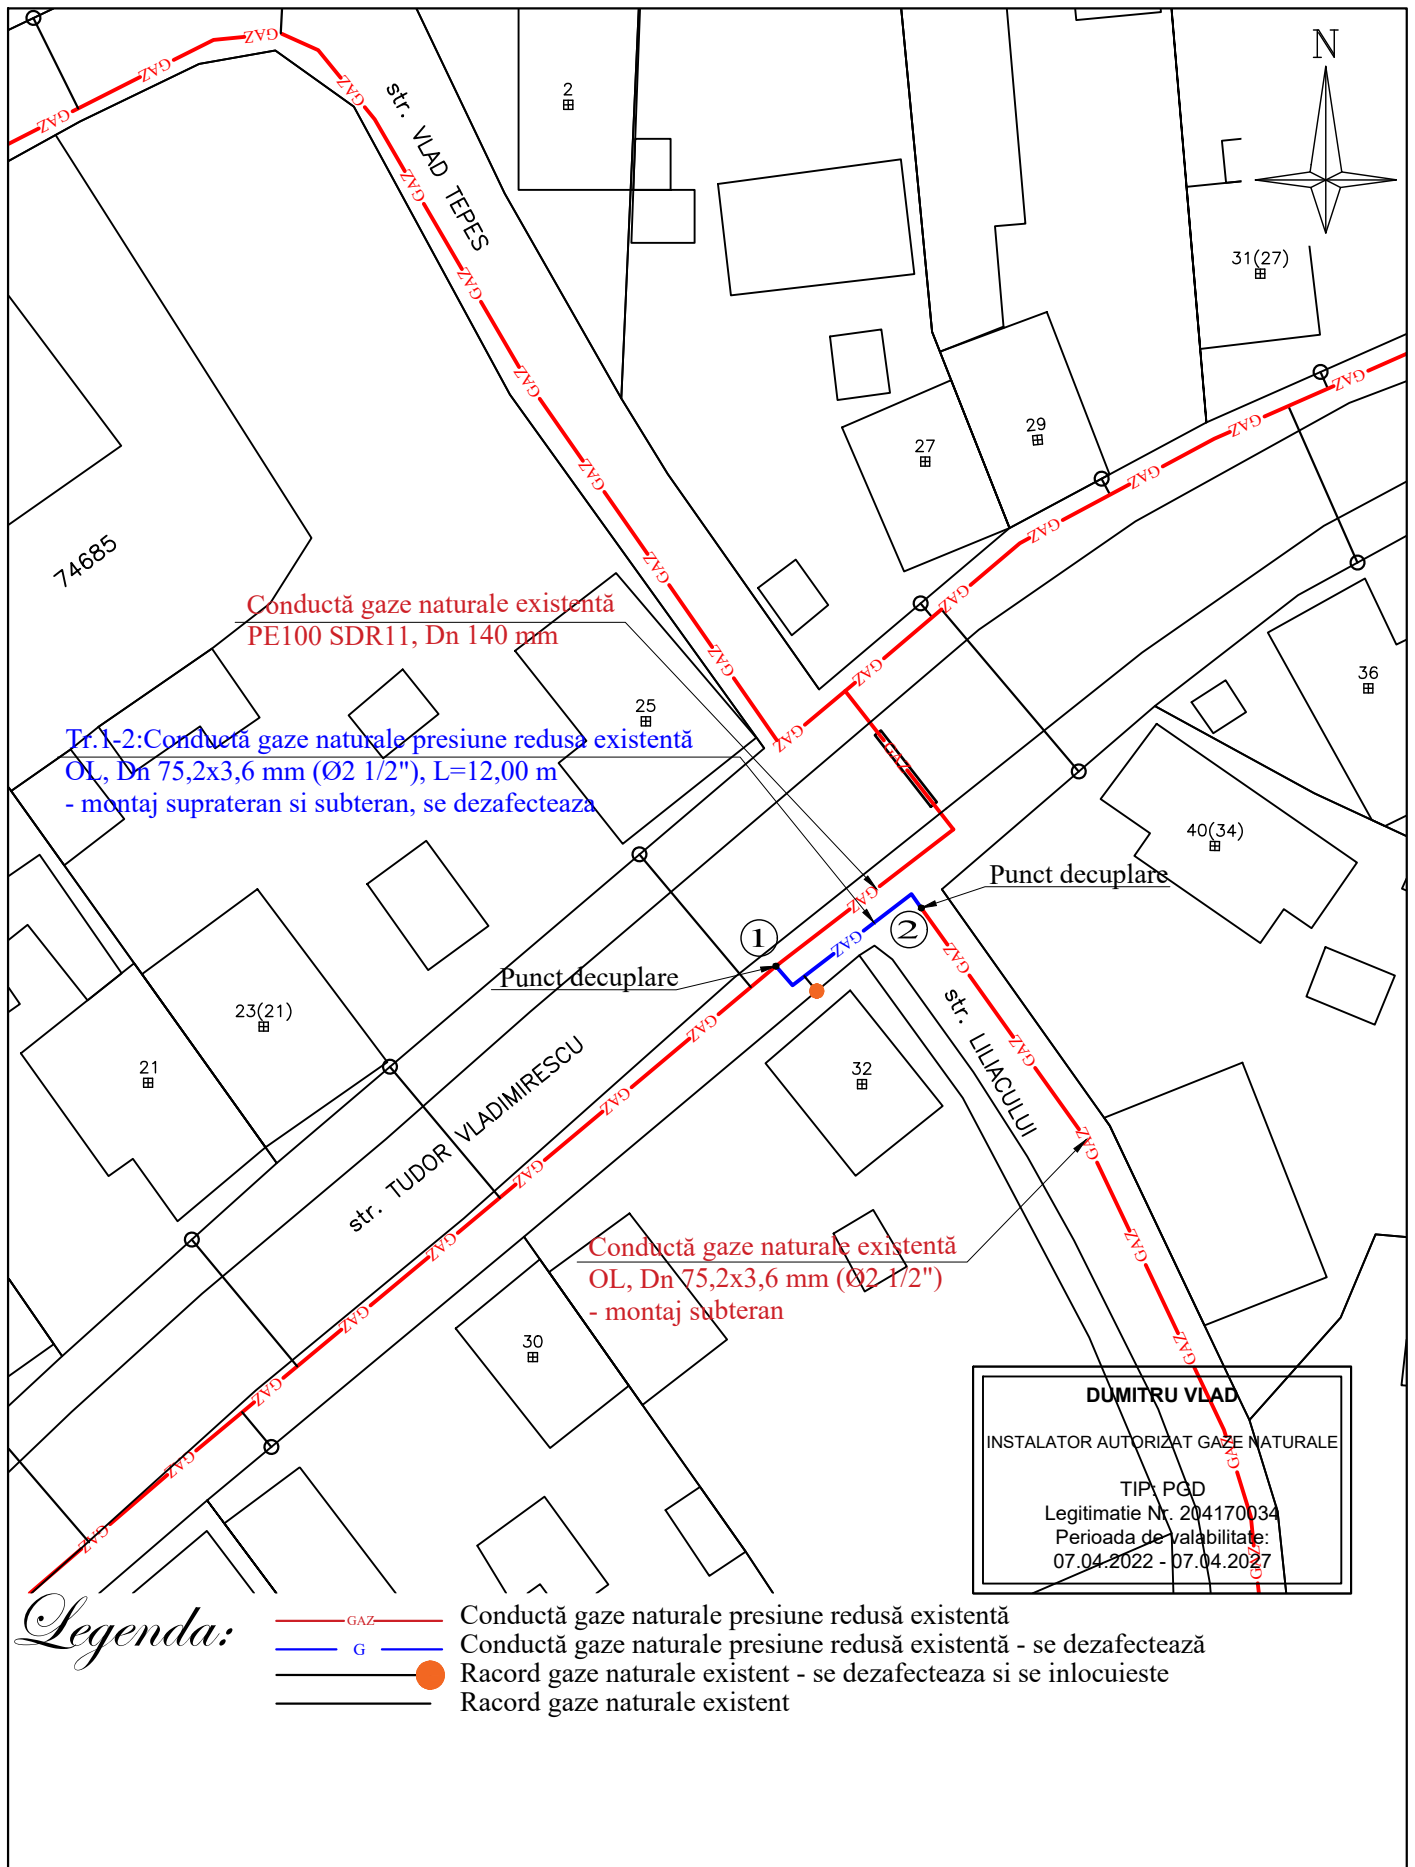

DUMITRU VLAD
 INSTALATOR AUTORIZAT GAZE NATURALE

TIP: PGD
 Legitimatie Nr. 204170034
 Perioada de valabilitate:
 07.04.2022 - 07.04.2027

Legenda:

Zona studiata

cpl romania CPL CONCORDIA Filiala Cluj România Str. Siretului, nr. 24, Cluj-Napoca, 400598 Tel. 0264/704790, Fax 0264/207981 J12/1801/2002, RO 14895720, cpl.cluj@cplconcordia.ro		Beneficiar: CPL Concordia Filiala Cluj România		Proiect nr. 27/2024	
		Investiție: Inlocuire conductă de distribuție și racord gaze naturale presiune redusă Amplasament: loc. Apahida, str. Tudor Vladimirescu, nr. 32, com. Apahida, jud. Cluj			FAZA P.T.
Șef PR. Specialit.	ing. Vlad DUMITRU	Scara 1:10.000	SPECIALITATEA: INSTALAȚII GAZE NATURALE		Planșa nr. 01-1
PROIECTAT	ing. Vlad DUMITRU		NUME PLANȘĂ:		
DESENAT	ing. Vlad DUMITRU	PLAN DE INCADRARE IN ZONA			
Verificat intern		Data Ianuarie 2023	REVIZIA: 0 - ÎNLOCUIEȘTE PLANȘA NR. : -		

<p>CPL CONCORDIA Filiala Cluj România Str. Siretului, nr. 24, Cluj-Napoca, 400598 Tel. 0264/704790, Fax 0264/207981 J12/1801/2002, RO 14895720, cpl.cluj@cplconcordia.ro</p>		Beneficiar: CPL Concordia Filiala Cluj România Investiție: Înlocuire conductă de distribuție și racord gaze naturale presiune redusă Amplasament: loc. Apahida, str. Tudor Vladimirescu, nr. 32, com. Apahida, jud. Cluj		Proiect nr. 27/2024 FAZA P.T.	
Șef PR. Specialit.	ing. Vlad DUMITRU	Scara 1:500	SPECIALITATEA: INSTALAȚII GAZE NATURALE		
PROIECTAT	ing. Vlad DUMITRU		NUME PLANȘĂ: PLAN DE SITUAȚIE LUCRARI EXISTENTE		
DESENAT	ing. Vlad DUMITRU	Data Ianuarie 2023	Planșa nr. 02-1		
Verificat intern			REVIZIA: 0 - ÎNLOCUIEȘTE PLANȘA NR. :-		