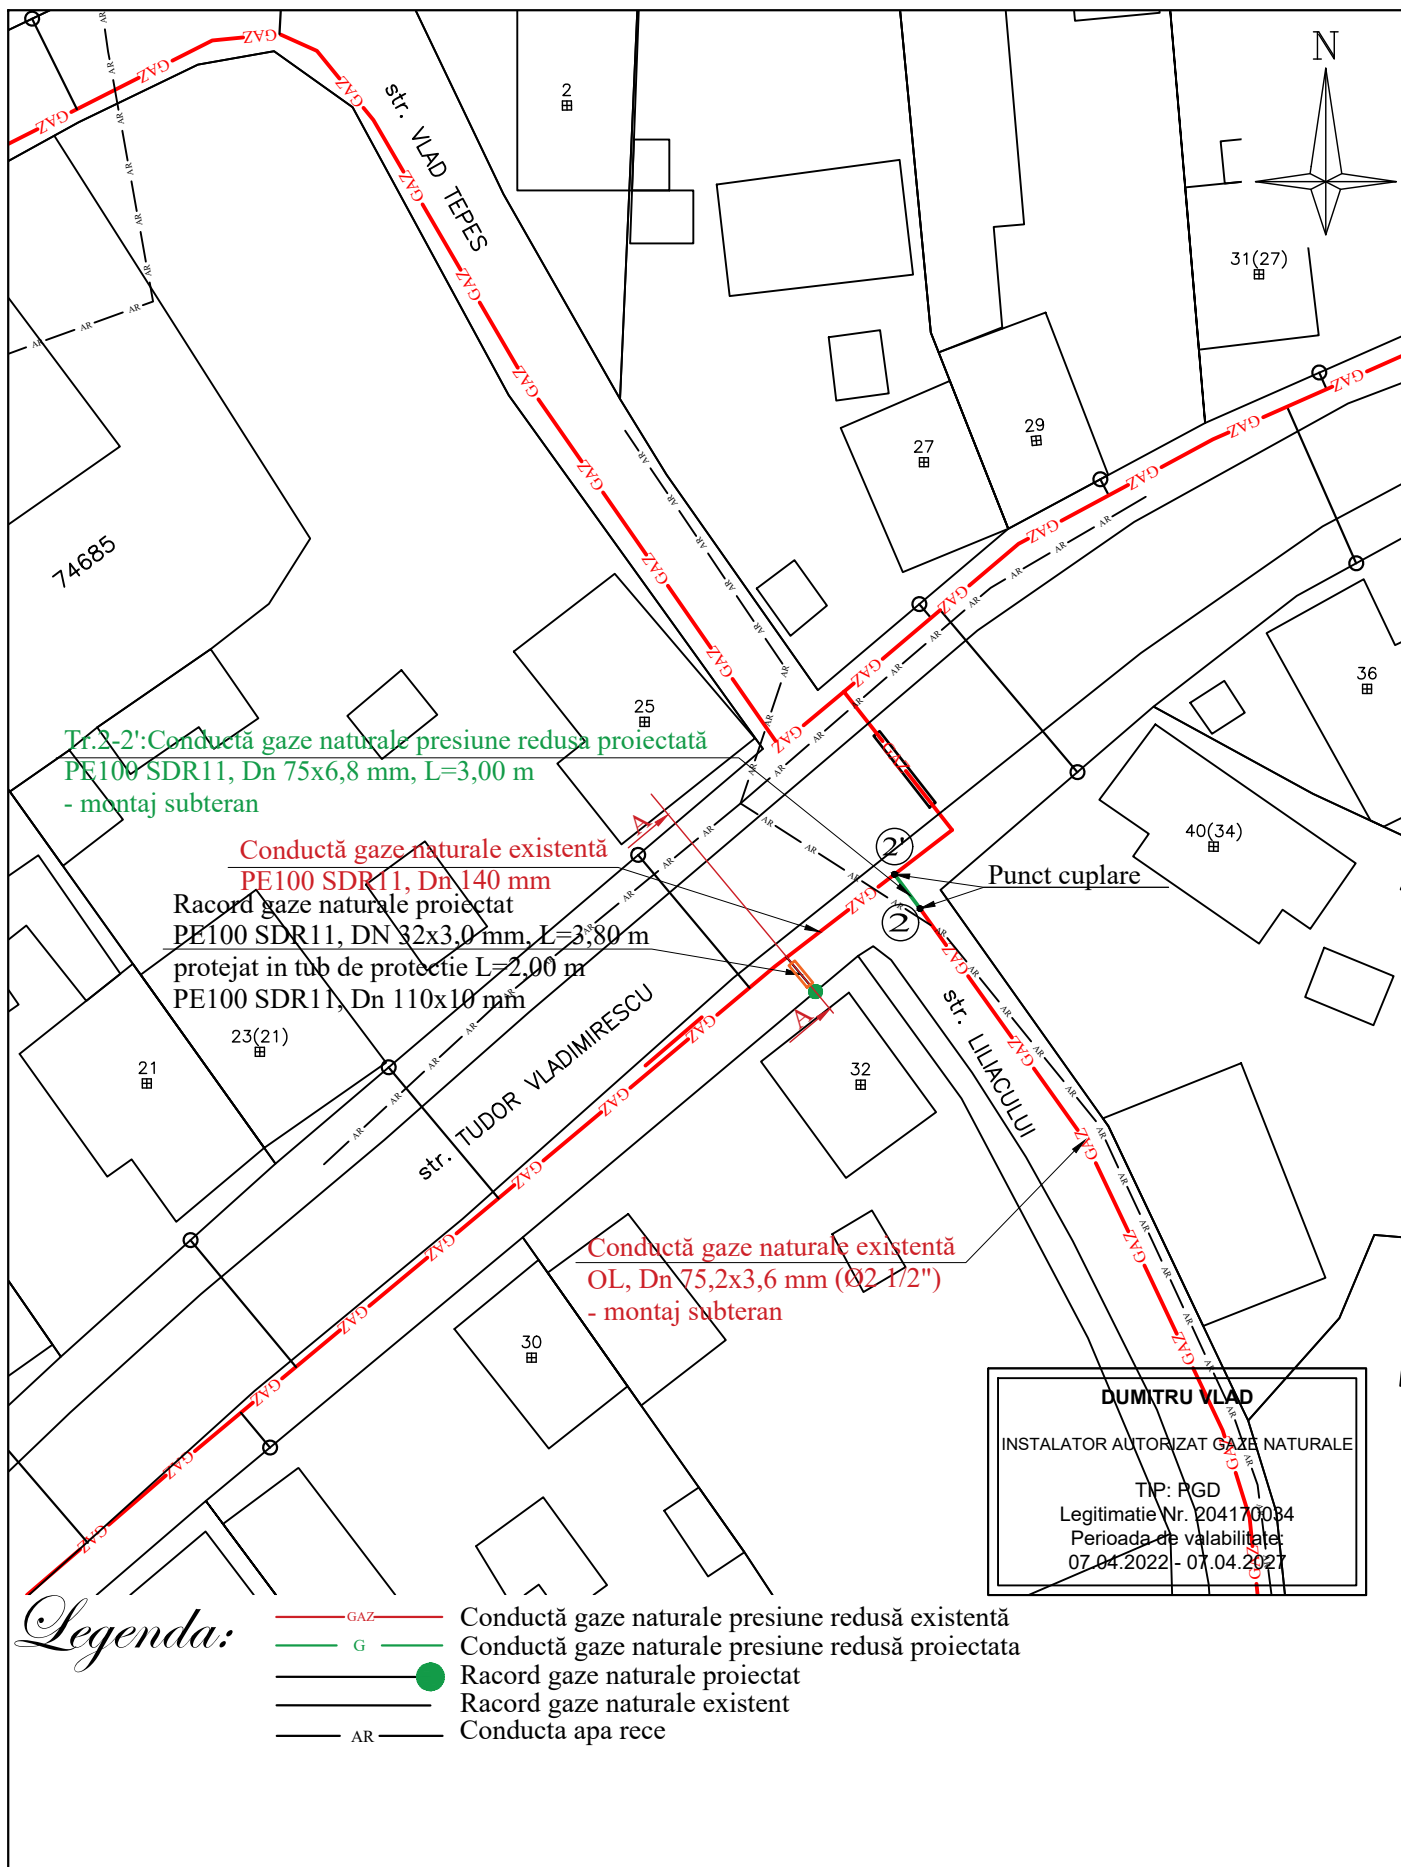

DUMITRU VLAD
 INSTALATOR AUTORIZAT GAZE NATURALE

TIP: PGD
 Legitimatie Nr. 204170034
 Perioada de valabilitate:
 07.04.2022 - 07.04.2027

Legenda:

Zona studiata

cpl romania CPL CONCORDIA Filiala Cluj România Str. Siretului, nr. 24, Cluj-Napoca, 400598 Tel. 0264/704790, Fax 0264/207981 J12/1801/2002, RO 14895720, cpl.cluj@cplconcordia.ro		Beneficiar: CPL Concordia Filiala Cluj România		Proiect nr. 27/2024	
		Investiție: Inlocuire conductă de distribuție și racord gaze naturale presiune redusă Amplasament: loc. Apahida, str. Tudor Vladimirescu, nr. 32, com. Apahida, jud. Cluj			FAZA P.T.
Șef PR. Specialit.	ing. Vlad DUMITRU	Scara 1:10.000	SPECIALITATEA: INSTALAȚII GAZE NATURALE		Planșa nr. 01-1
PROIECTAT	ing. Vlad DUMITRU		NUME PLANȘĂ:		
DESENAT	ing. Vlad DUMITRU	PLAN DE INCADRARE IN ZONA			
Verificat intern		Data Ianuarie 2023	REVIZIA: 0 - ÎNLOCUIEȘTE PLANȘA NR. : -		

<p>CPL CONCORDIA Filiala Cluj România Str. Siretului, nr. 24, Cluj-Napoca, 400598 Tel. 0264/704790, Fax 0264/207981 J12/1801/2002, RO 14895720, cpl.cluj@cplconcordia.ro</p>		Beneficiar: CPL Concordia Filiala Cluj România Investiție: Înlocuire conductă de distribuție și racord gaze naturale presiune redusă Amplasament: loc. Apahida, str. Tudor Vladimirescu, nr. 32, com. Apahida, jud. Cluj		Proiect nr. 27/2024 FAZA P.T.	
Șef PR. Specialit.	ing. Vlad DUMITRU	Scara 1:500	SPECIALITATEA: INSTALAȚII GAZE NATURALE		
PROIECTAT	ing. Vlad DUMITRU		NUME PLANȘĂ: PLAN DE SITUAȚIE LUCRARI EXISTENTE		
DESENAT	ing. Vlad DUMITRU	Data Ianuarie 2023	Planșa nr. 02-1		
Verificat intern			REVIZIA: 0 - ÎNLOCUIEȘTE PLANȘA NR. :-		